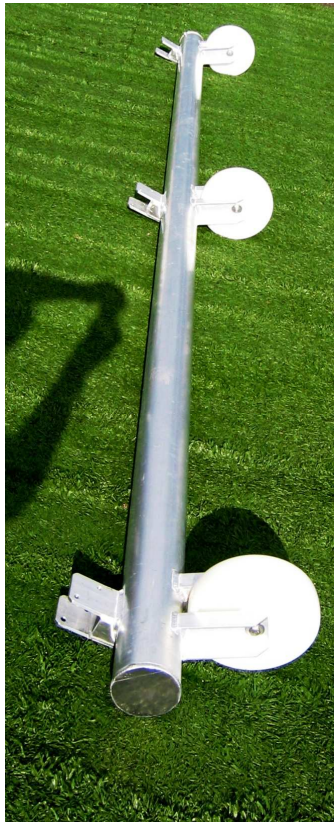

NEW

14.10.2009

Sportart: Fußball

Artikelnummer: 60378

Bezeichnung: Fahrbares Gewicht zum anschrauben an Bodenrahmen

Beschreibung: Torgewicht zur festen Montage an den Bodenrahmen. Mit 3 vormontierten Transportrollen. Der besondere Vorteil dieser Ausführung liegt darin, dass das Torgewicht am Bodenrahmen leicht montiert werden kann und erst nach der Montage die Gewichte eingeschoben werden.

Nachrüstbar an Trainings- und mobile Jugendtore !!!

ACHTUNG !!!

Erst Aluminiumkörper montieren und danach Gewichte einschieben.

Größe: ca. 460 cm

Gewicht erfüllt DIN 748 bei Auslage 150 cm und 200 cm !!!

Preis: Preis auf Anfrage