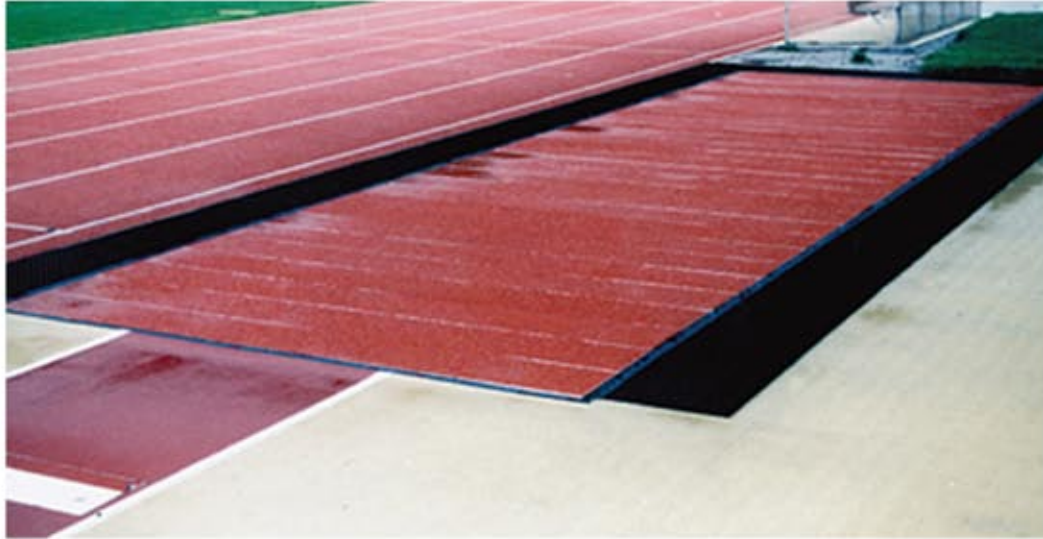

Sprunggruben-Abdeckungen aus Alu, beschichtbar

Beschrieb und Material

Die Abdeckung eignet sich speziell für Sprunganlagen, welche sich im Sportflächen- oder Zuschauerbereich befinden. Die stabile Abdeckung bietet einen optimalen Schutz gegen die Verunreinigung des Sandes. Die Abdeckung kann nach Bedarf einseitig mit Kunststoff ausgegossen werden.